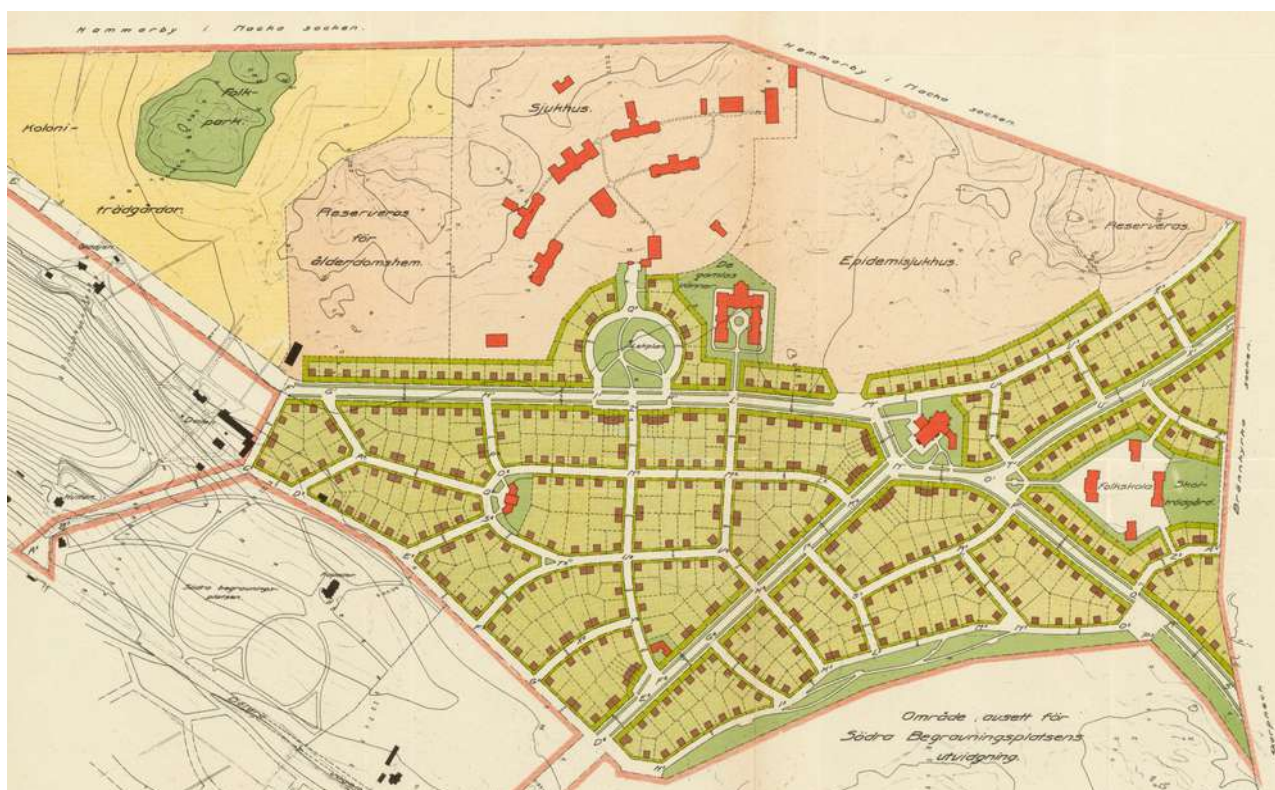

# Vandring i Enskededalen 3 juni 2018

Stadsplan 1910

Stadsplan 1920 (1922 kom sedan med mindre ändringar)

Swish nummer 0733429641 kan användas för ev gåvor till Nätverket Skarpnäcks hembygd